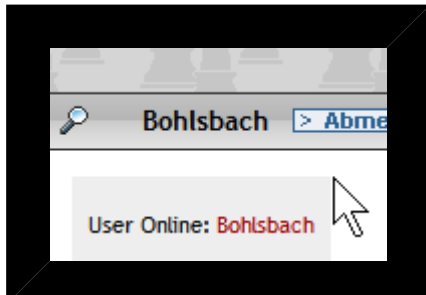

Wenn Du Benutzer/Passwort nicht kennst, frage Deinen Vorstand.
 Jeder Verein hat ein Vereinsbenutzernamen bekommen,
 das wäre die 705 für Neumühl (weil deren Vereinsnummer 10705 ist)
 und Passwort kennt nur der Vorstand.
 Dieser verteilt entweder dieses Passwort weiter oder er richtet für jeden
 Mannschaftsführer ein eigenes ein.

Ich trage jetzt mal meinen Verein Bohlsbach (Vereinsnummer 01719) ein

Benutzer: 719

Passwort:

Speichern: Login

und dann bin ich drin und das sieht so aus

In der Mitte ist eine Tabelle mit allen Bezirken und dort clickst man im Schnittpunkt der Zeile Ortenau und der Spalte Steckbriefe auf das Icon: